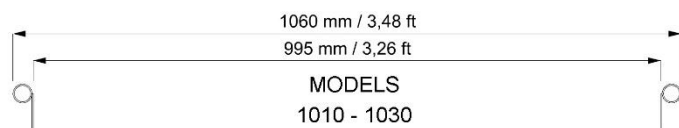

Stainless steel slides / Edelstahlrutschen / Rostfriarutschkanor Nerezové skluzavky SCANDI W

Material : AISI 304 / DIN EN 1,4301 / V2A (AISI 316L / DIN EN 1.4404 / V4A)

Width / Breite / Bredd Šířka 50 cm / 1,64 ft	Type / Typ	Model Modell	PH (cm / ft)	Price / Preis / Pris / Cena	kg
	Scandi W	510	100 / 3,28		48
	Scandi W	512	120 / 3,94		56
	Scandi W	515	150 / 4,92		63
	Scandi W	520	200 / 6,56		76
	Scandi WF*	525	250 / 8,20		99
	Scandi WF*	530	300 / 9,84		116

Width / Breite / Bredd Šířka 100 cm / 3,28 ft	Type / Typ	Model Modell	PH (cm / ft)	Price / Preis / Pris / Cena	kg
	Scandi W	1010	100 / 3,28		68
	Scandi W	1012	120 / 3,94		80
	Scandi W	1015	150 / 4,92		91
	Scandi W	1020	200 / 6,56		112
	Scandi WF*	1025	250 / 8,20		143
	Scandi WF*	1030	300 / 9,84		168

	Model Modell	PH (cm / ft) Option Možnost	L 1 (cm / ft)	L 2 (cm / ft)
	510/1010	90-102 / 2,95-3,35	200 / 6,56	230 / 7,55
	512/1012	105-130 / 3,44-4,27	225 / 7,38	255 / 8,37
	515/1015	140-167 / 4,59-5,48	285 / 9,35	330 / 10,83
	520/1020	190-217 / 6,23-7,12	370 / 12,14	430 / 14,11
	525/1025	240-267 / 7,87-8,76	450 / 14,76	520 / 17,06
	530/1030	290-316 / 9,51-10,37	550 / 18,04	630 / 20,67

* WF models are two-part. / WF-Modelle sind zweiteilig. / WF-modellerna är tvådelade. / Modely WF jsou dvoudílné.

Width / Breite / Bredd / Šířka

Scandi W 530

Price is without VAT, transport and assembly. / Der Preis ist ohne MwSt., Transport und Montage.
Priserna är exklusive moms, transport och montering. / Ceny jsou uvedeny bez DPH, dopravy a montáže.

www.tunnelslides.com