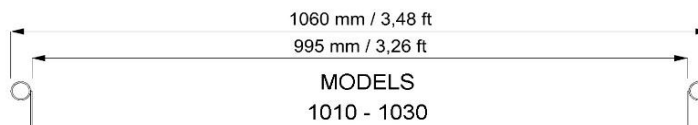

Stainless steel slides / Edelstahlrutschen / Rostfriarutschkanor
Nerezové skluzavky BASIC W
Material : AISI 304 / DIN EN 1,4301 / V2A (AISI 316L / DIN EN 1.4404 / V4A)

Width / Breite / Bredd Šířka 50 cm / 1,64 ft	Type / Typ	Model Modell	PH (cm / ft)	Price / Preis / Pris / Cena	kg
	Basic W	510	100 / 3,28		33
	Basic W	512	120 / 3,94		40
	Basic W	515	150 / 4,92		48
	Basic W	520	200 / 6,56		64
	Basic WF*	525	250 / 8,20		84
	Basic WF*	530	300 / 9,84		99

Width / Breite / Bredd Šířka 100 cm / 3,28 ft	Type / Typ	Model Modell	PH (cm / ft)	Price / Preis / Pris / Cena	kg
	Basic W	1010	100 / 3,28		51
	Basic W	1012	120 / 3,94		63
	Basic W	1015	150 / 4,92		74
	Basic W	1020	200 / 6,56		98
	Basic WF*	1025	250 / 8,20		128
	Basic WF*	1030	300 / 9,84		152

	Model Modell	PH (cm / ft) Option Možnost	L 1 (cm / ft)	L 2 (cm / ft)
	510/1010	90-102 / 2,95-3,35	170 / 5,78	210 / 6,89
	512/1012	105-130 / 3,44-4,27	195 / 6,40	230 / 7,55
	515/1015	140-167 / 4,59-5,48	260 / 8,53	310 / 10,17
	520/1020	190-217 / 6,23-7,12	345 / 11,32	410 / 13,45
	525/1025	240-267 / 7,87-8,76	425 / 13,94	510 / 16,73
	530/1030	290-316 / 9,51-10,37	530 / 17,39	610 / 20,01

* WF models are two-part. / WF-Modelle sind zweiteilig. / WF-modellerna är tvådelade. / Modely WF jsou dvoudílné.

Width / Breite / Bredd / Šířka