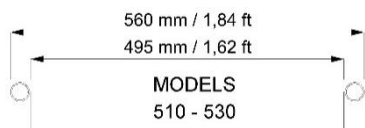

Stainless steel slides / Edelstahlrutschen / Rostfriarutschkanor Nerezové skluzavky SCANDI W

Material : AISI 304 / DIN EN 1,4301 / V2A (AISI 316L / DIN EN 1.4404 / V4A)

Width / Breite / Bredd Šířka 50 cm / 1,64 ft	Type / Typ	Model Modell	PH (cm / ft)	Price / Preis / Pris / Cena	kg
	Scandi W	510	100 / 3,28		48
	Scandi W	512	120 / 3,94		56
	Scandi W	515	150 / 4,92		63
	Scandi W	520	200 / 6,56		76
	Scandi WF*	525	250 / 8,20		99
	Scandi WF*	530	300 / 9,84		116

Width / Breite / Bredd Šířka 100 cm / 3,28 ft	Type / Typ	Model Modell	PH (cm / ft)	Price / Preis / Pris / Cena	kg
	Scandi W	1010	100 / 3,28		68
	Scandi W	1012	120 / 3,94		80
	Scandi W	1015	150 / 4,92		91
	Scandi W	1020	200 / 6,56		112
	Scandi WF*	1025	250 / 8,20		143
	Scandi WF*	1030	300 / 9,84		168

	Model Modell	PH (cm / ft) Option Možnost	L 1 (cm / ft)	L 2 (cm / ft)
	510/1010	90-102 / 2,95-3,35	200 / 6,56	230 / 7,55
	512/1012	105-130 / 3,44-4,27	225 / 7,38	255 / 8,37
	515/1015	140-167 / 4,59-5,48	285 / 9,35	330 / 10,83
	520/1020	190-217 / 6,23-7,12	370 / 12,14	430 / 14,11
	525/1025	240-267 / 7,87-8,76	450 / 14,76	520 / 17,06
	530/1030	290-316 / 9,51-10,37	550 / 18,04	630 / 20,67

* WF models are two-part. / WF-Modelle sind zweiteilig. / WF-modellerna är tvådelade. / Modely WF jsou dvoudílné.

Width / Breite / Bredd / Šířka