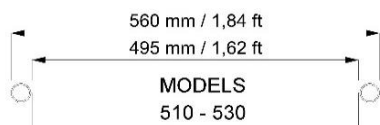

Stainless steel slides / Edelstahlrutschen / Rostfriarutschkanor
Nerezové skluzavky BASIC W
Material : AISI 304 / DIN EN 1,4301 / V2A (AISI 316L / DIN EN 1.4404 / V4A)

Width / Breite / Bredd Šířka 50 cm / 1,64 ft	Type / Typ	Model Modell	PH (cm / ft)	Price / Preis / Pris / Cena	kg
	Basic W	510	100 / 3,28		33
	Basic W	512	120 / 3,94		40
	Basic W	515	150 / 4,92		48
	Basic W	520	200 / 6,56		64
	Basic WF*	525	250 / 8,20		84
	Basic WF*	530	300 / 9,84		99

Width / Breite / Bredd Šířka 100 cm / 3,28 ft	Type / Typ	Model Modell	PH (cm / ft)	Price / Preis / Pris / Cena	kg
	Basic W	1010	100 / 3,28		51
	Basic W	1012	120 / 3,94		63
	Basic W	1015	150 / 4,92		74
	Basic W	1020	200 / 6,56		98
	Basic WF*	1025	250 / 8,20		128
	Basic WF*	1030	300 / 9,84		152

	Model Modell	PH (cm / ft) Option Možnost	L 1 (cm / ft)	L 2 (cm / ft)
	510/1010	90-102 / 2,95-3,35	170 / 5,78	210 / 6,89
	512/1012	105-130 / 3,44-4,27	195 / 6,40	230 / 7,55
	515/1015	140-167 / 4,59-5,48	260 / 8,53	310 / 10,17
	520/1020	190-217 / 6,23-7,12	345 / 11,32	410 / 13,45
	525/1025	240-267 / 7,87-8,76	425 / 13,94	510 / 16,73
	530/1030	290-316 / 9,51-10,37	530 / 17,39	610 / 20,01

* WF models are two-part. / WF-Modelle sind zweiteilig. / WF-modellerna är tvådelade. / Modely WF jsou dvoudílné.

Width / Breite / Bredd / Šířka