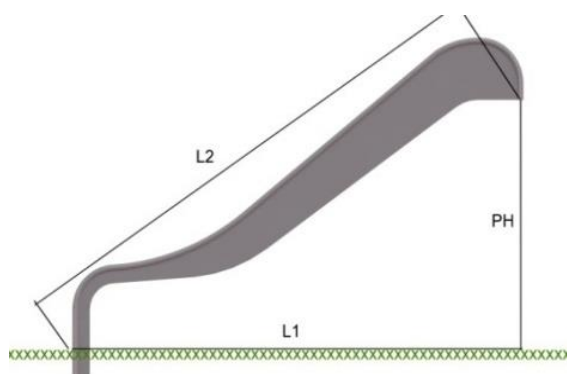

### Nerezové skluzavky BASIC, PH 60 cm / 1,97 ft

Material : AISI 304 / DIN EN 1,4301 / V2A ( AISI 316L / DIN EN 1.4404 / V4A)

Width / Breite / Bredd Šířka 32 cm / 1,05 ft	Type / Typ	Model Modell	PH (cm / ft)	Price / Preis / Pris / Cena	kg
	Basic S	326	60 / 1,97		22
	<b>Model Modell</b>	<b>PH (cm / ft) Option / Možnost</b>		<b>L 1 (cm / ft)</b>	<b>L 2 (cm / ft)</b>
	Basic S 326	42-76 / 1,38 - 2,49		116 / 3,81	130 / 4,27

Width / Breite / Bredd Šířka 50 cm / 1,64 ft	Type / Typ	Model Modell	PH (cm / ft)	Price / Preis / Pris / Cena	kg
	Basic W	510	100 / 3,28		33
	Basic W	512	120 / 3,94		40
	Basic W	515	150 / 4,92		48
	Basic W	520	200 / 6,56		64
	Basic WF*	525	250 / 8,20		84
	Basic WF*	530	300 / 9,84		99